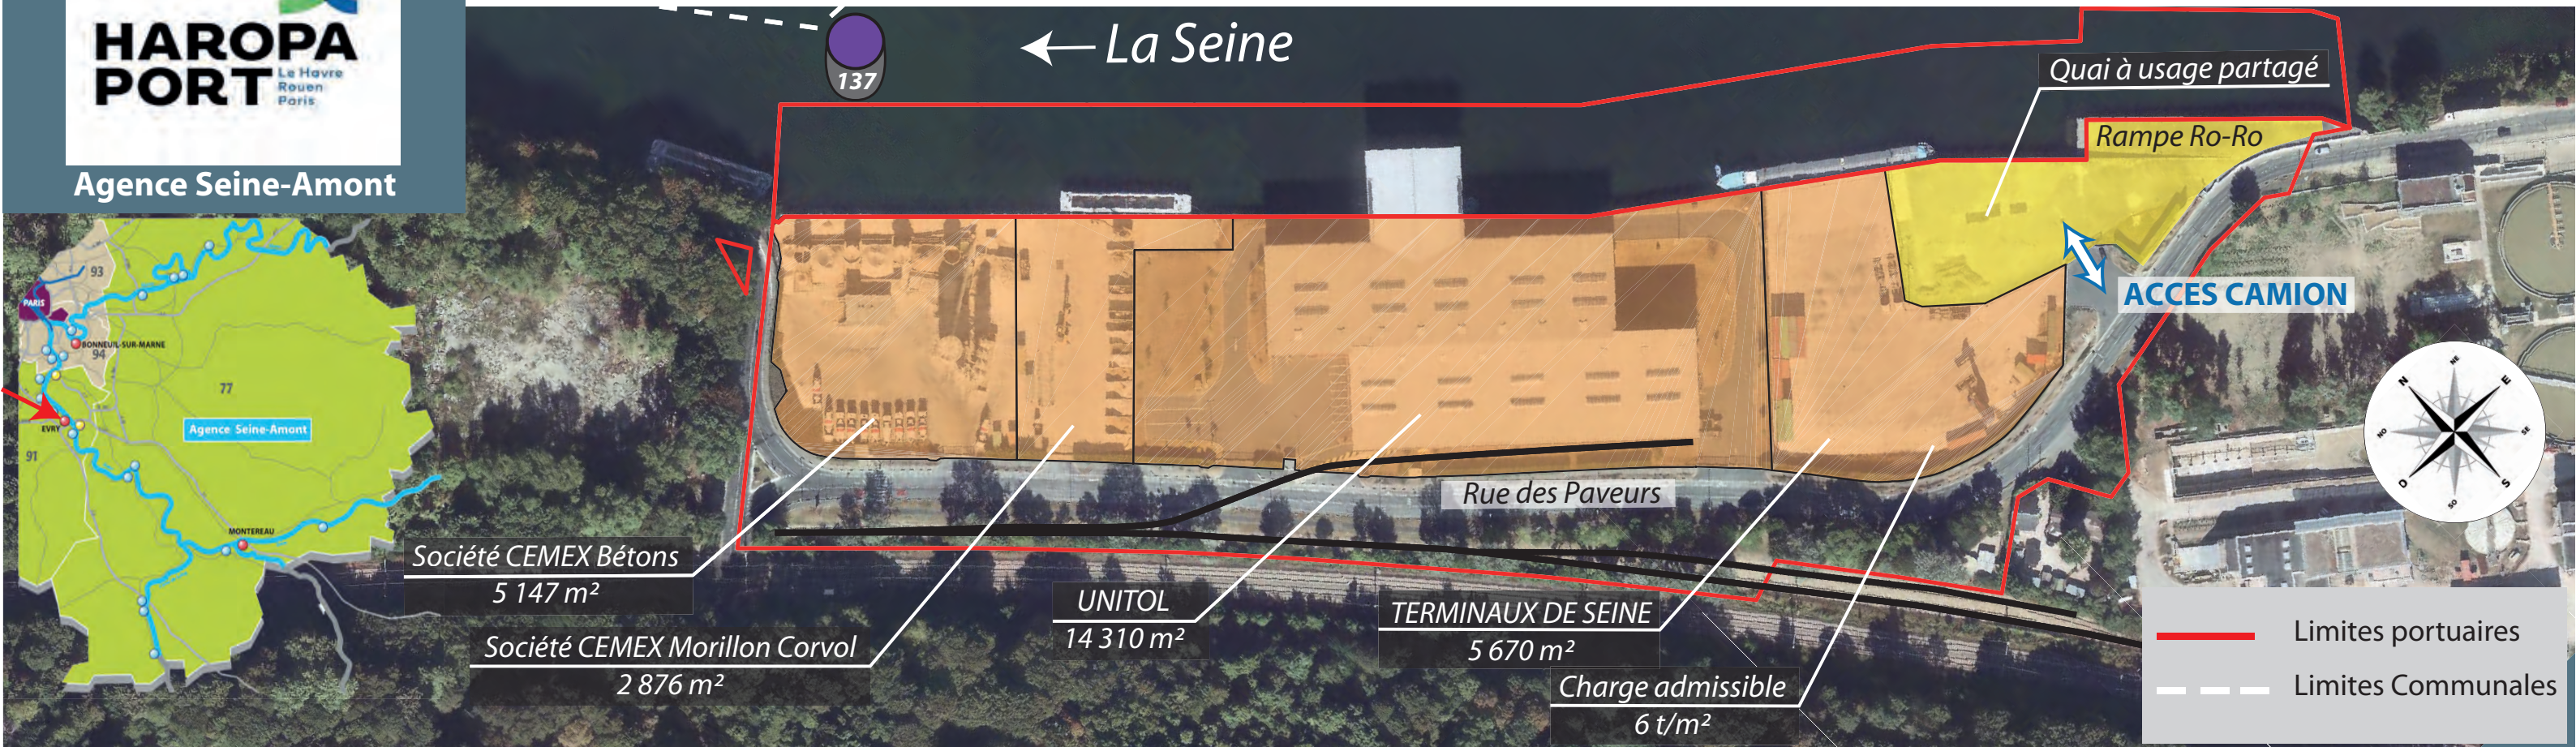

Agence Seine-Amont

Port d'Evry

Vue d'ensemble QUP

QUAI A USAGE PARTAGE - VUE DEPUIS LE PONT D'EVRY

QUAI A USAGE PARTAGE - RAMPE RO-RO

Port d'Evry

Quai à usage partagé

Exemples d'usages :

- Chargement/déchargement
- Escale passagers
- Animation culturelle et artistique

INFORMATIONS :

- Quai à usage partagé
- Point kilométrique 137
- 1 quai de chargement : 6 t/m² et 18 t/m²
- Stockage possible : 4 154 m²
- Code d'accès : **** (clé ou code remis après réservation)
- Nombre d'écluses depuis Paris : 3
- Cote NGF (point bas du quai) : 33,25 m
- R.N : 32,76 m
- P.H.E.N : 34,20 m
- P.H.E.C : 37,30 m
- Mouillage : 2,80 m
- Tirant d'air maximal : 5,50 m (à la RN)
- Horaires d'exploitation : 8h-17h (sauf dérogation validée par HAROPA PORT)

Réservation Agence Seine Amont Tél. : 01.43.39.02.50

LEGENDE :

-  Possibilité de débarquer un véhicule
-  Zone éclairée

Echelle :

0 20 40 60 m