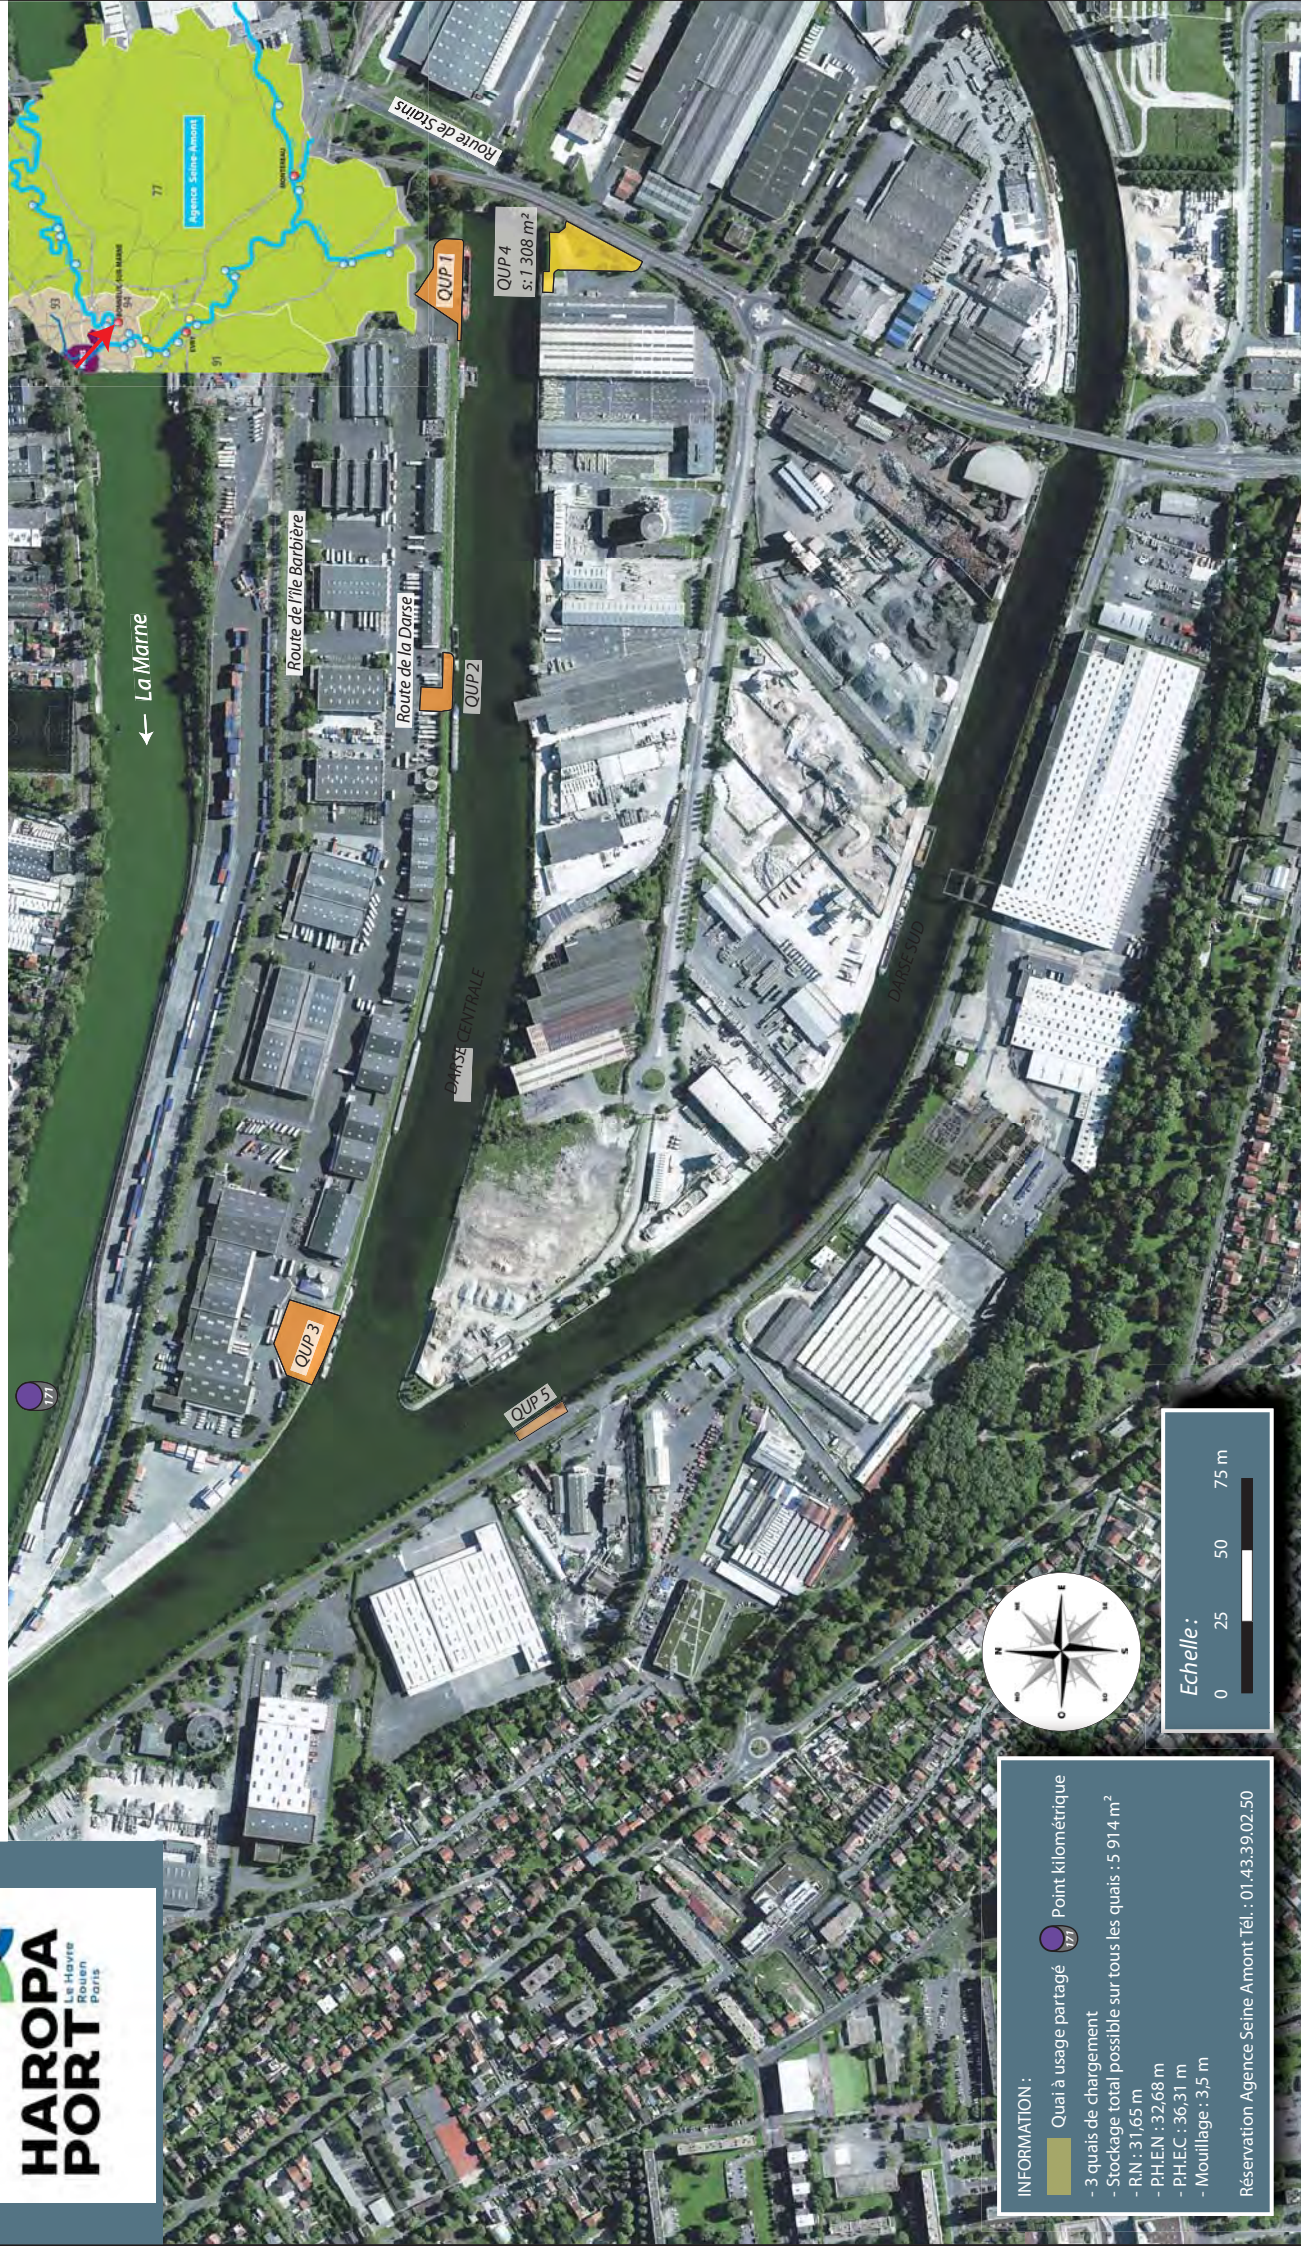

Port de Bonneuil

Vue d'ensemble QUP 4

← La Marne

Echelle: 0 25 50 75 m

INFORMATION :

- Quai à usage partagé  Point kilométrique 
- 3 quais de chargement
- Stockage total possible sur tous les quais : 5 914 m²
- R.N : 31,65 m
- P.H.E.N : 32,68 m
- P.H.E.C : 36,31 m
- Moutillage : 3,5 m

Reservation Agence Seine Amont Tél. : 01.43.39.02.50

Port de Bonneuil

Quai à usage partagé 4

Agence Seine-Amont

LEGENDE :

Possibilité de débarquer un véhicule

Lat 48.780794 Long 2.493126

Echelle :

Exemples d'usages :

- Chargement/déchargement
- Escale passagers
- Animation culturelle et artistique

INFORMATIONS :

Quai à usage partagé

Point kilométrique

- 1 quai de chargement : 3 t/m²
- Stockage possible : 1 347 m²
- Code d'accès : **** (clé ou code remis après réservation)
- Nombre d'écluses depuis Paris : 2
- Hauteur à la RN (quai) : 3 m
- RN : 31,65 m
- P.H.E.N : 32,68 m
- P.H.E.C : 36,31 m
- Mouillage : 3,20 m
- Tirant d'air maximal : 6,62 m (à la RN)
- Horaires d'exploitation : 8h-17h (sauf dérogation validée par HAROPA PORT)