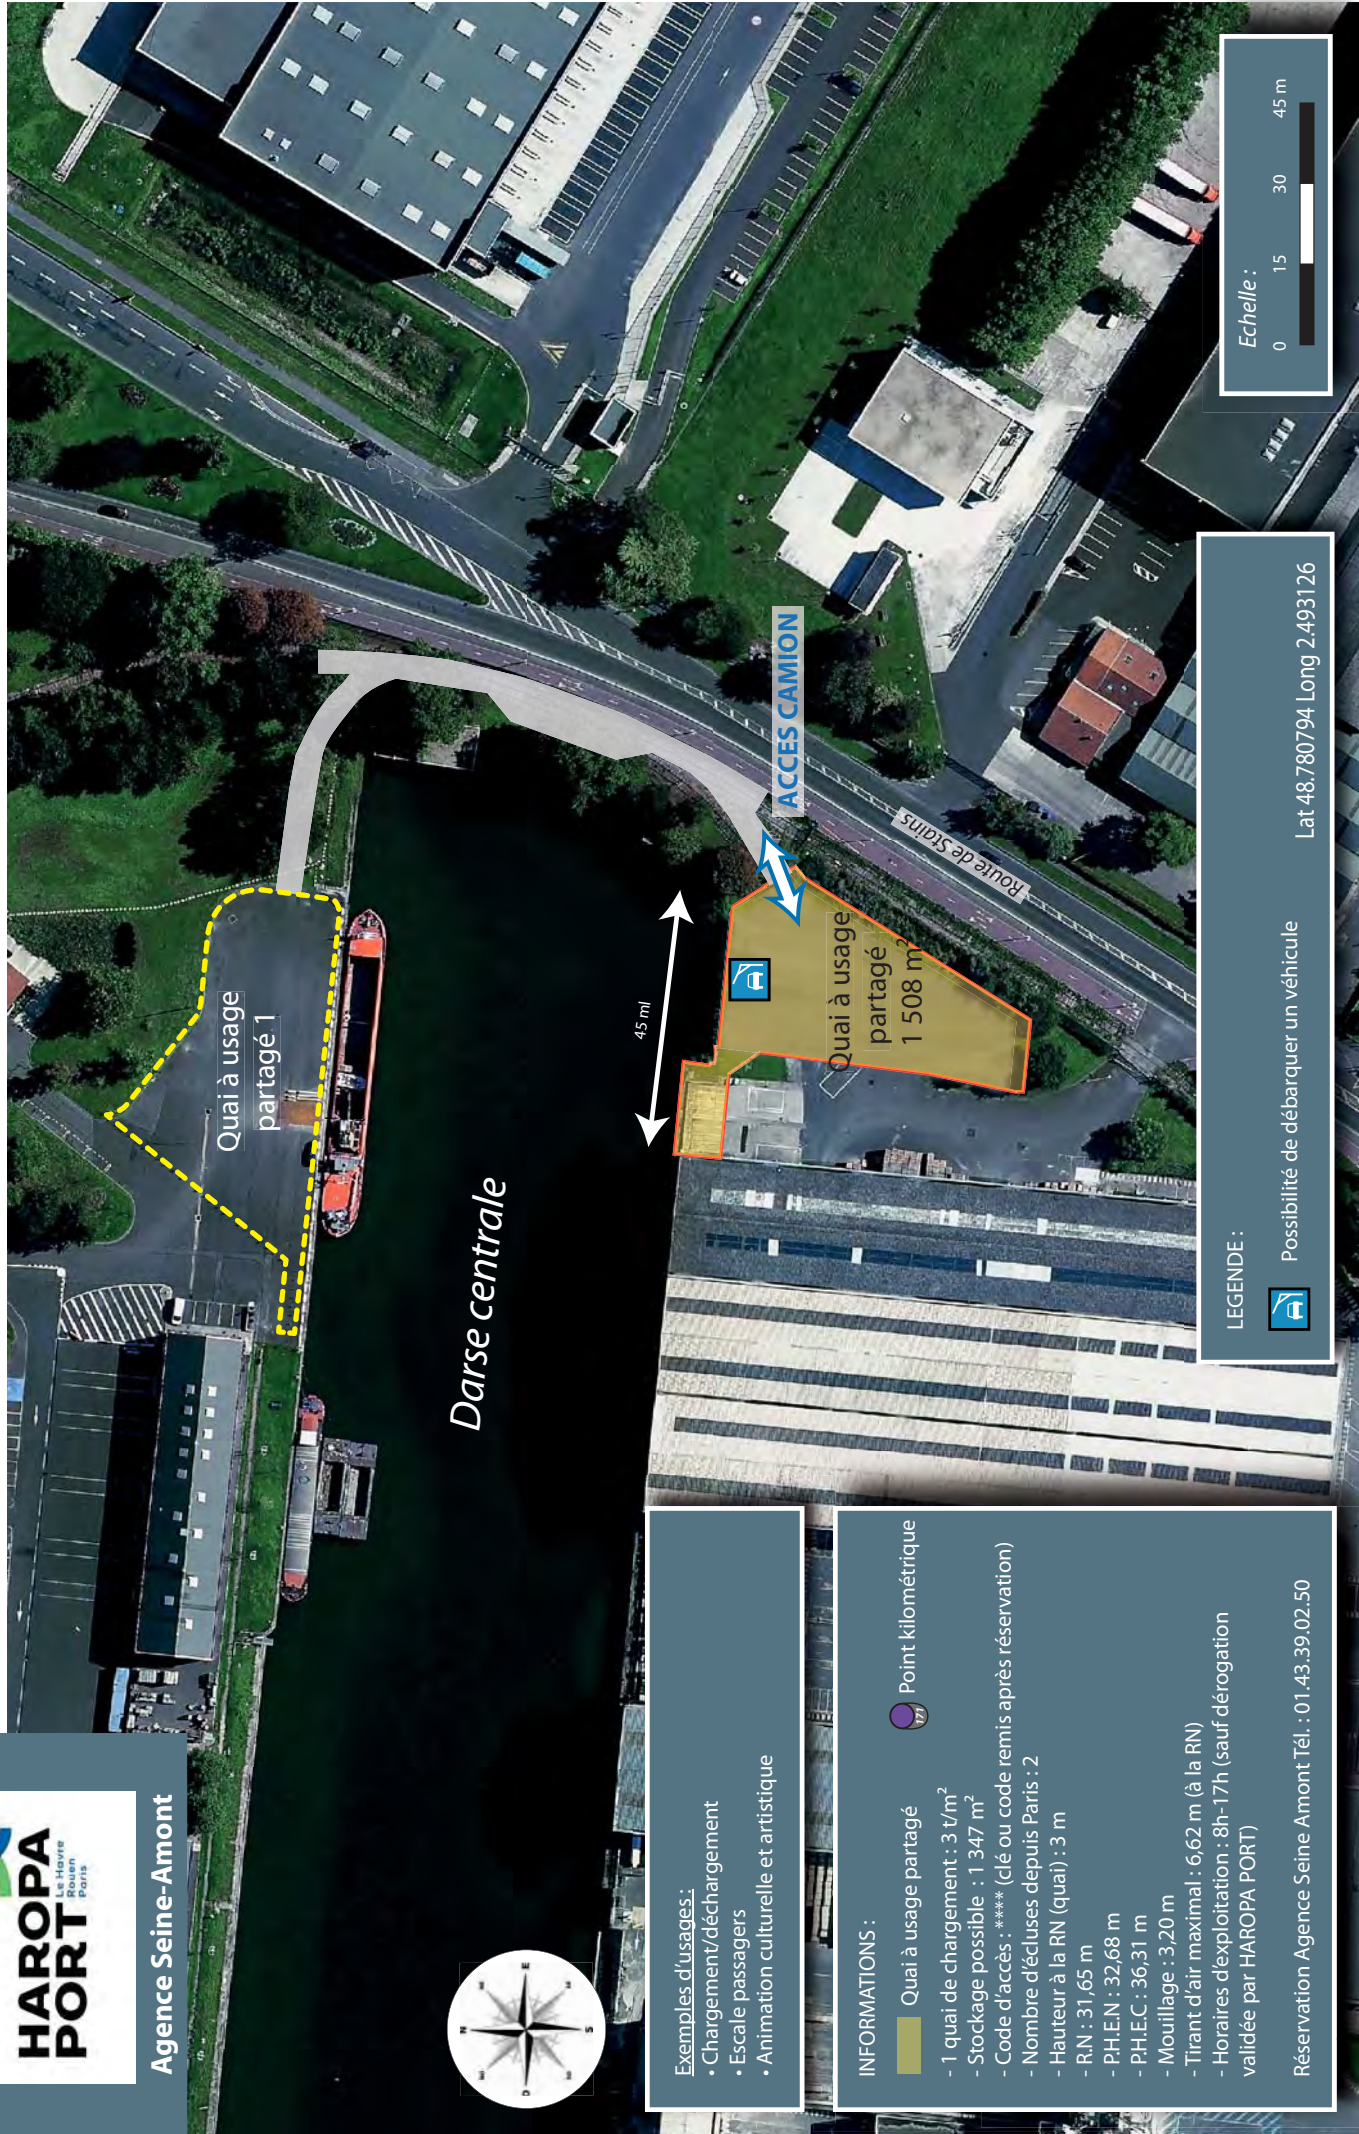

Port de Bonneuil

Vue d'ensemble QUP 4

← La Marne

Echelle: 0 25 50 75 m

INFORMATION :

- Quai à usage partagé  Point kilométrique 
- 3 quais de chargement
- Stockage total possible sur tous les quais : 5 914 m²
- R.N : 31,65 m
- P.H.E.N : 32,68 m
- P.H.E.C : 36,31 m
- Moutillage : 3,5 m

Reservation Agence Seine Amont Tél. : 01.43.39.02.50

Port de Bonneuil

Quai à usage partagé 4

Agence Seine-Amont

LEGENDE :

Possibilité de débarquer un véhicule

Lat 48.780794 Long 2.493126

Echelle :

Exemples d'usages :

- Chargement/déchargement
- Escale passagers
- Animation culturelle et artistique

INFORMATIONS :

Quai à usage partagé

Point kilométrique

- 1 quai de chargement : 3 t/m²
- Stockage possible : 1 347 m²
- Code d'accès : **** (clé ou code remis après réservation)
- Nombre d'écluses depuis Paris : 2
- Hauteur à la RN (quai) : 3 m
- RN : 31,65 m
- P.H.E.N : 32,68 m
- P.H.E.C : 36,31 m
- Mouillage : 3,20 m
- Tirant d'air maximal : 6,62 m (à la RN)
- Horaires d'exploitation : 8h-17h (sauf dérogation validée par HAROPA PORT)