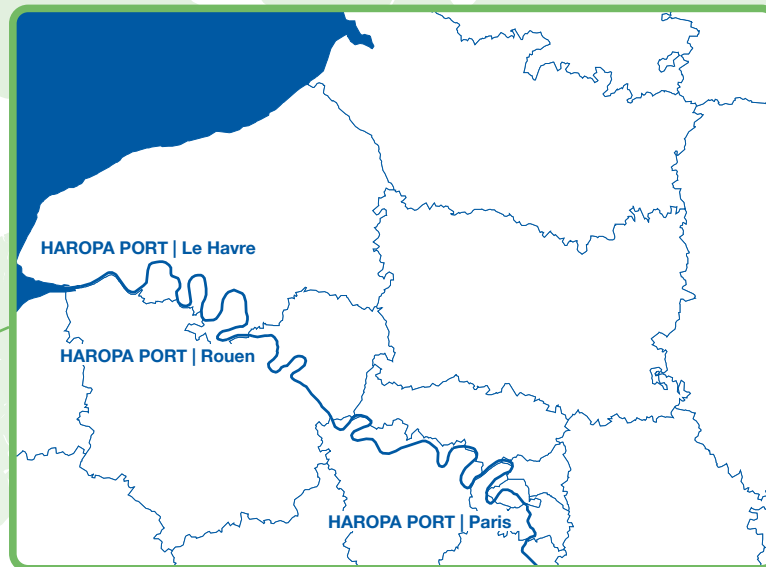

**HAROPA
PORT** Le Havre
Rouen
Paris

Chiffres clés

TROIS PORTS EN UN

- **Le Havre** est le 1^{er} port en eau profonde du range nord-européen touché à l'import et dernier port à l'export.
- **Rouen** occupe un positionnement stratégique en fond d'estuaire, au cœur des terres.
- **Paris**, 1^{er} port fluvial français pour le transport de marchandises, approvisionne la région Ile-de-France par voie d'eau pour le développement d'une chaîne logistique plus verte.

POSITIONNEMENT

- 1^{er} port français pour le commerce extérieur ;
- 4^e port nord-européen en tonnage ;
- 5^e port nord-européen en EVP (conteneurs équivalent vingt pieds) ;
- 1^{er} hub logistique de France.

Mais aussi

- 1,3 milliard d'euros d'investissements 2020 - 2025 ;
- plus de 650 ports touchés dans le monde ;
- un hinterland élargi de 25 millions de consommateurs (2^e marché européen) ;
- seul port nord-européen - avec Rotterdam - capable d'accueillir 24/7 les plus grands navires du monde à pleine charge.

FILIÈRES

- 1^{er} port français du **reefer** ;
- 1^{er} port fluvial européen pour le transport de **passagers** ;
- 1^{er} port ouest-européen pour le transport de **céréales** ;
- 1^{er} port français pour les **activités ro-ro** ;
- 1^{er} port mondial pour l'exportation de **vins & spiritueux**.